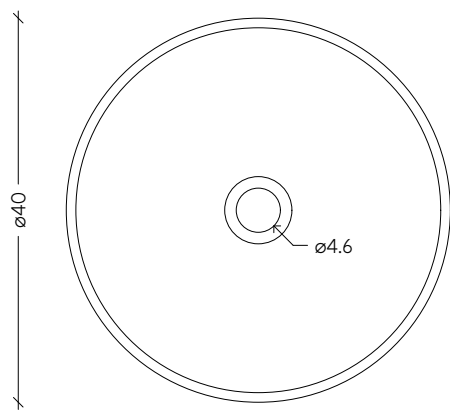

# MISTOA

VISTA EN PLANTA

VISTA EN CORTE

ALTURA SUGERIDA

[Unidades en centímetros]

## MUSA

Las paredes rectas y forma circular de Musa resultan en un diseño geométrico y minimalista que es ideal para darle personalidad a un espacio pequeño.

## ESPECIFICACIONES

Material	Concreto
Acabado	Mate
Peso	12 kg
Medidas	D40 cm x H11.5 cm
Rebosadero	N/A
Vaciador	No incluido
Orificio de desagüe	4.7 cm
Tipo de lavabo	Sobrecubierta