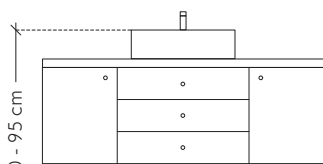

# MISTOA

VISTA EN PLANTA

VISTA EN CORTE

ALTURA SUGERIDA

[Unidades en centímetros]

## MUSA

Las paredes rectas y forma circular de Musa resultan en un diseño geométrico y minimalista que es ideal para darle personalidad a un espacio pequeño.

## ESPECIFICACIONES

Material	Concreto
Acabado	Mate
Peso	12 kg
Medidas	D40 cm x H11.5 cm
Rebosadero	N/A
Vaciador	No incluido
Orificio de desagüe	4.7 cm
Tipo de lavabo	Sobrecubierta