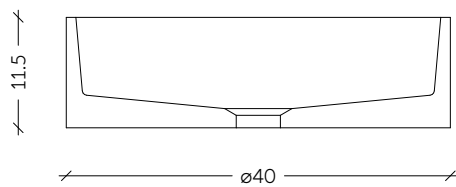

# MISTOA

VISTA EN PLANTA

VISTA EN CORTE

ALTURA SUGERIDA

[Unidades en centímetros]

## MUSA

Las paredes rectas y forma circular de Musa resultan en un diseño geométrico y minimalista que es ideal para darle personalidad a un espacio pequeño.

## ESPECIFICACIONES

Material	Concreto
Acabado	Mate
Peso	12 kg
Medidas	D40 cm x H11.5 cm
Rebosadero	N/A
Vaciador	No incluido
Orificio de desagüe	4.7 cm
Tipo de lavabo	Sobrecubierta