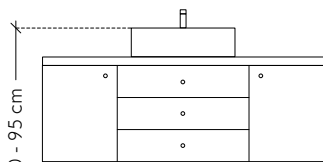

# MISTOA

VISTA EN PLANTA

VISTA EN CORTE

ALTURA SUGERIDA

[Unidades en centímetros]

## ESPECIFICACIONES

Material	Concreto
Acabado	Mate
Peso	12 kg
Medidas	D40 cm x H11.5 cm
Rebosadero	N/A
Vaciador	No incluido
Orificio de desagüe	4.7 cm
Tipo de lavabo	Sobrecubierta / Suspendido