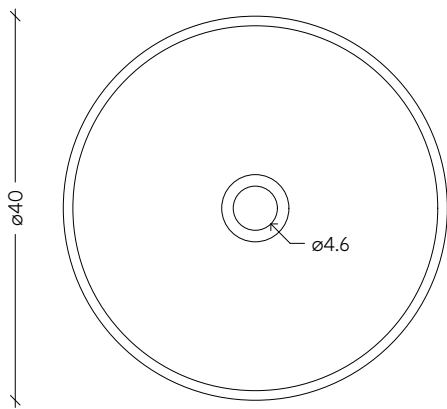

# MISTOA

VISTA EN PLANTA

VISTA EN CORTE

ALTURA SUGERIDA

[Unidades en centímetros]

## ESPECIFICACIONES

Material	Concreto
Acabado	Mate
Peso	12 kg
Medidas	D40 cm x H11.5 cm
Rebosadero	N/A
Vaciador	No incluido
Orificio de desagüe	4.7 cm
Tipo de lavabo	Sobrecubierta / Suspendido