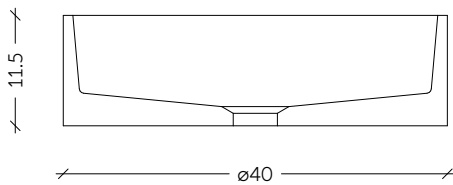

# MISTOA

VISTA EN PLANTA

VISTA EN CORTE

ALTURA SUGERIDA

[Unidades en centímetros]

## ESPECIFICACIONES

Material	Concreto
Acabado	Mate
Peso	12 kg
Medidas	D40 cm x H11.5 cm
Rebosadero	N/A
Vaciador	No incluido
Orificio de desagüe	4.7 cm
Tipo de lavabo	Sobrecubierta / Suspendido