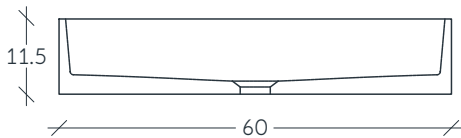

# MISTOA

VISTA EN PLANTA

VISTA EN CORTE

ALTURA SUGERIDA

[Unidades en centímetros]

## SAVO

Savo es un lavabo rectangular con una sutil textura de franjas verticales en relieve. Ideal para los que buscan un lavabo de forma clásica pero con detalle único.

## ESPECIFICACIONES

Material	Concreto
Acabado	Mate
Peso	17 kg
Medidas	L60 cm x A35 cm x H11.5 cm
Rebosadero	N/A
Vaciador	No incluido
Orificio de desagüe	4.7 cm
Tipo de lavabo	Sobrecubierta / Suspendido