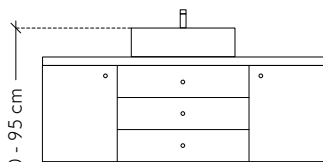

# MISTOA

VISTA EN PLANTA

VISTA EN CORTE

ALTURA SUGERIDA

[Unidades en centímetros]

## SAVO

Savo es un lavabo rectangular con una sutil textura de franjas verticales en relieve. Ideal para los que buscan un lavabo de forma clásica pero con detalle único.

## ESPECIFICACIONES

Material	Concreto
Acabado	Mate
Peso	17 kg
Medidas	L60 cm x A35 cm x H11.5 cm
Rebosadero	N/A
Vaciador	No incluido
Orificio de desagüe	4.7 cm
Tipo de lavabo	Sobrecubierta / Suspendido