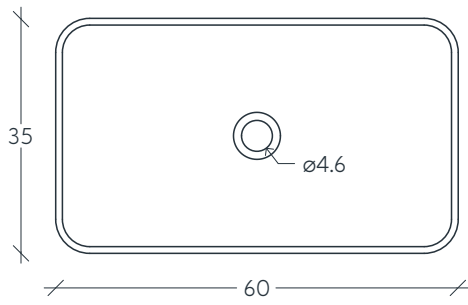

# MISTOA

VISTA EN PLANTA

VISTA EN CORTE

ALTURA SUGERIDA

[Unidades en centímetros]

## SAVO

Savo es un lavabo rectangular con una sutil textura de franjas verticales en relieve. Ideal para los que buscan un lavabo de forma clásica pero con detalle único.

## ESPECIFICACIONES

Material	Concreto
Acabado	Mate
Peso	17 kg
Medidas	L60 cm x A35 cm x H11.5 cm
Rebosadero	N/A
Vaciador	No incluido
Orificio de desagüe	4.7 cm
Tipo de lavabo	Sobrecubierta / Suspendido