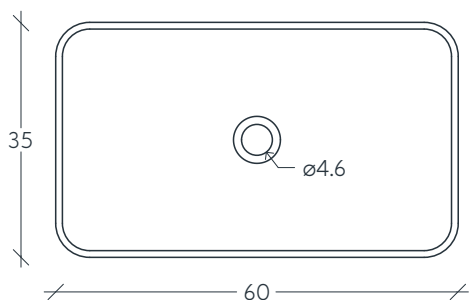

MISTOA

SISA

De forma rectangular y paredes rectas y esbeltas, Sisa tiene el tamaño y forma perfectos para baños de amplias dimensiones.

VISTA EN PLANTA

VISTA EN CORTE

ALTURA SUGERIDA

ESPECIFICACIONES

Material	Concreto
Acabado	Mate
Peso	17 kg
Medidas	L60 cm x A35 cm x H11.5 cm
Rebosadero	N/A
Vaciador	No incluido
Orificio de desagüe	4.7 cm
Tipo de lavabo	Sobrecubierta / Suspendido