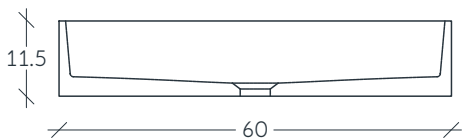

MISTOA

SISA

De forma rectangular y paredes rectas y esbeltas, Sisa tiene el tamaño y forma perfectos para baños de amplias dimensiones.

VISTA EN PLANTA

VISTA EN CORTE

ALTURA SUGERIDA

ESPECIFICACIONES

Material	Concreto
Acabado	Mate
Peso	17 kg
Medidas	L60 cm x A35 cm x H11.5 cm
Rebosadero	N/A
Vaciador	No incluido
Orificio de desagüe	4.7 cm
Tipo de lavabo	Sobrecubierta / Suspendido