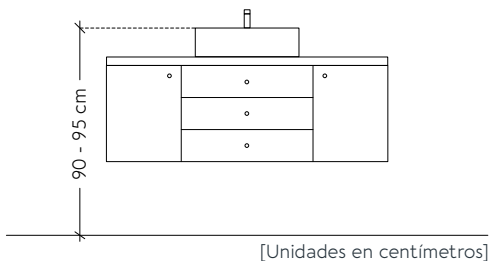

MISTOA

SISA

De forma rectangular y paredes rectas y esbeltas, Sisa tiene el tamaño y forma perfectos para baños de amplias dimensiones.

VISTA EN PLANTA

VISTA EN CORTE

ALTURA SUGERIDA

ESPECIFICACIONES

Material	Concreto
Acabado	Mate
Peso	17 kg
Medidas	L60 cm x A35 cm x H11.5 cm
Rebosadero	N/A
Vaciador	No incluido
Orificio de desagüe	4.7 cm
Tipo de lavabo	Sobrecubierta / Suspendido