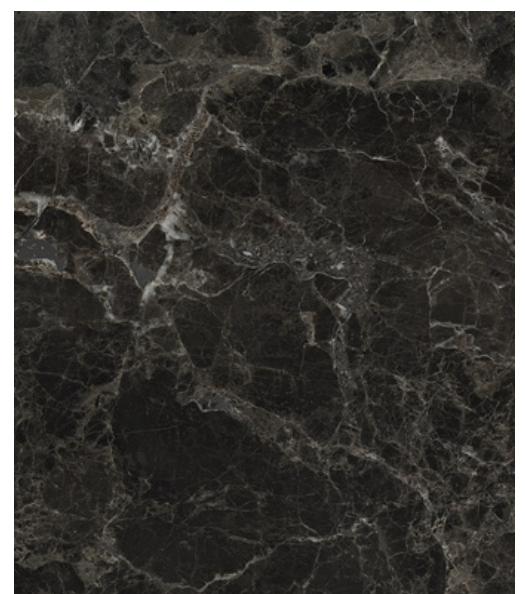

Zephyros Vulcano
59.3x59.3
$373 neto